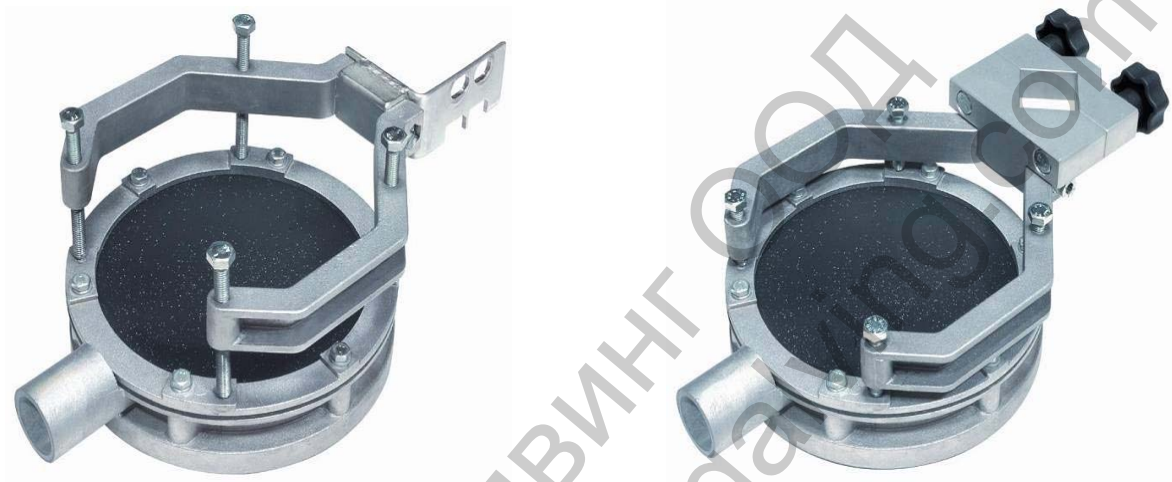

### УСТРОЙСТВО ВОДОЗАСМУКВАЩО – за Duplex & Simplex

#### Характеристики:

**Водоулавително приспособление Simplex,**

За мокро пробиване до Ø 152 мм.,  
състоящо се от притискащ пръстен,  
водосъбиращ пръстен и гумена шайба.

182002

**Водоулавително приспособление Duplex,**

За мокро пробиване до Ø 152 мм.,  
състоящо се от притискащ пръстен,  
водосъбиращ пръстен и гумена шайба.

182003

Гумена плоча, 10 бр., за водозасмукващо устройство 182004